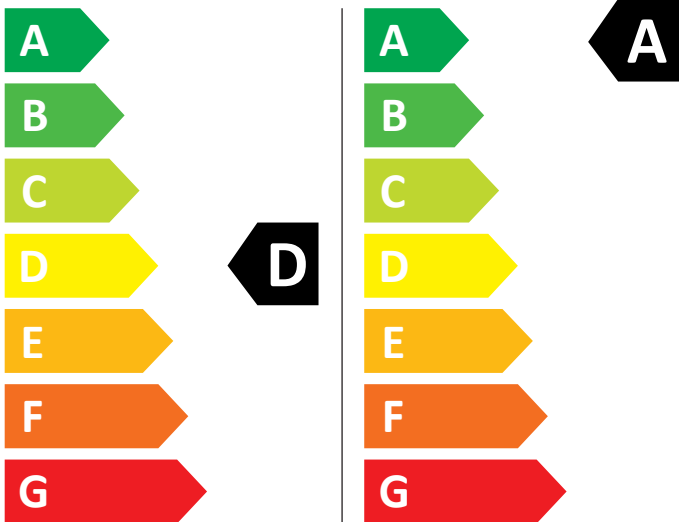

ENERG

Hoover

HDP4106AMBC7/1-S

308 kWh / 100

44 kWh / 100

6,0 kg

10,0 kg

86 L